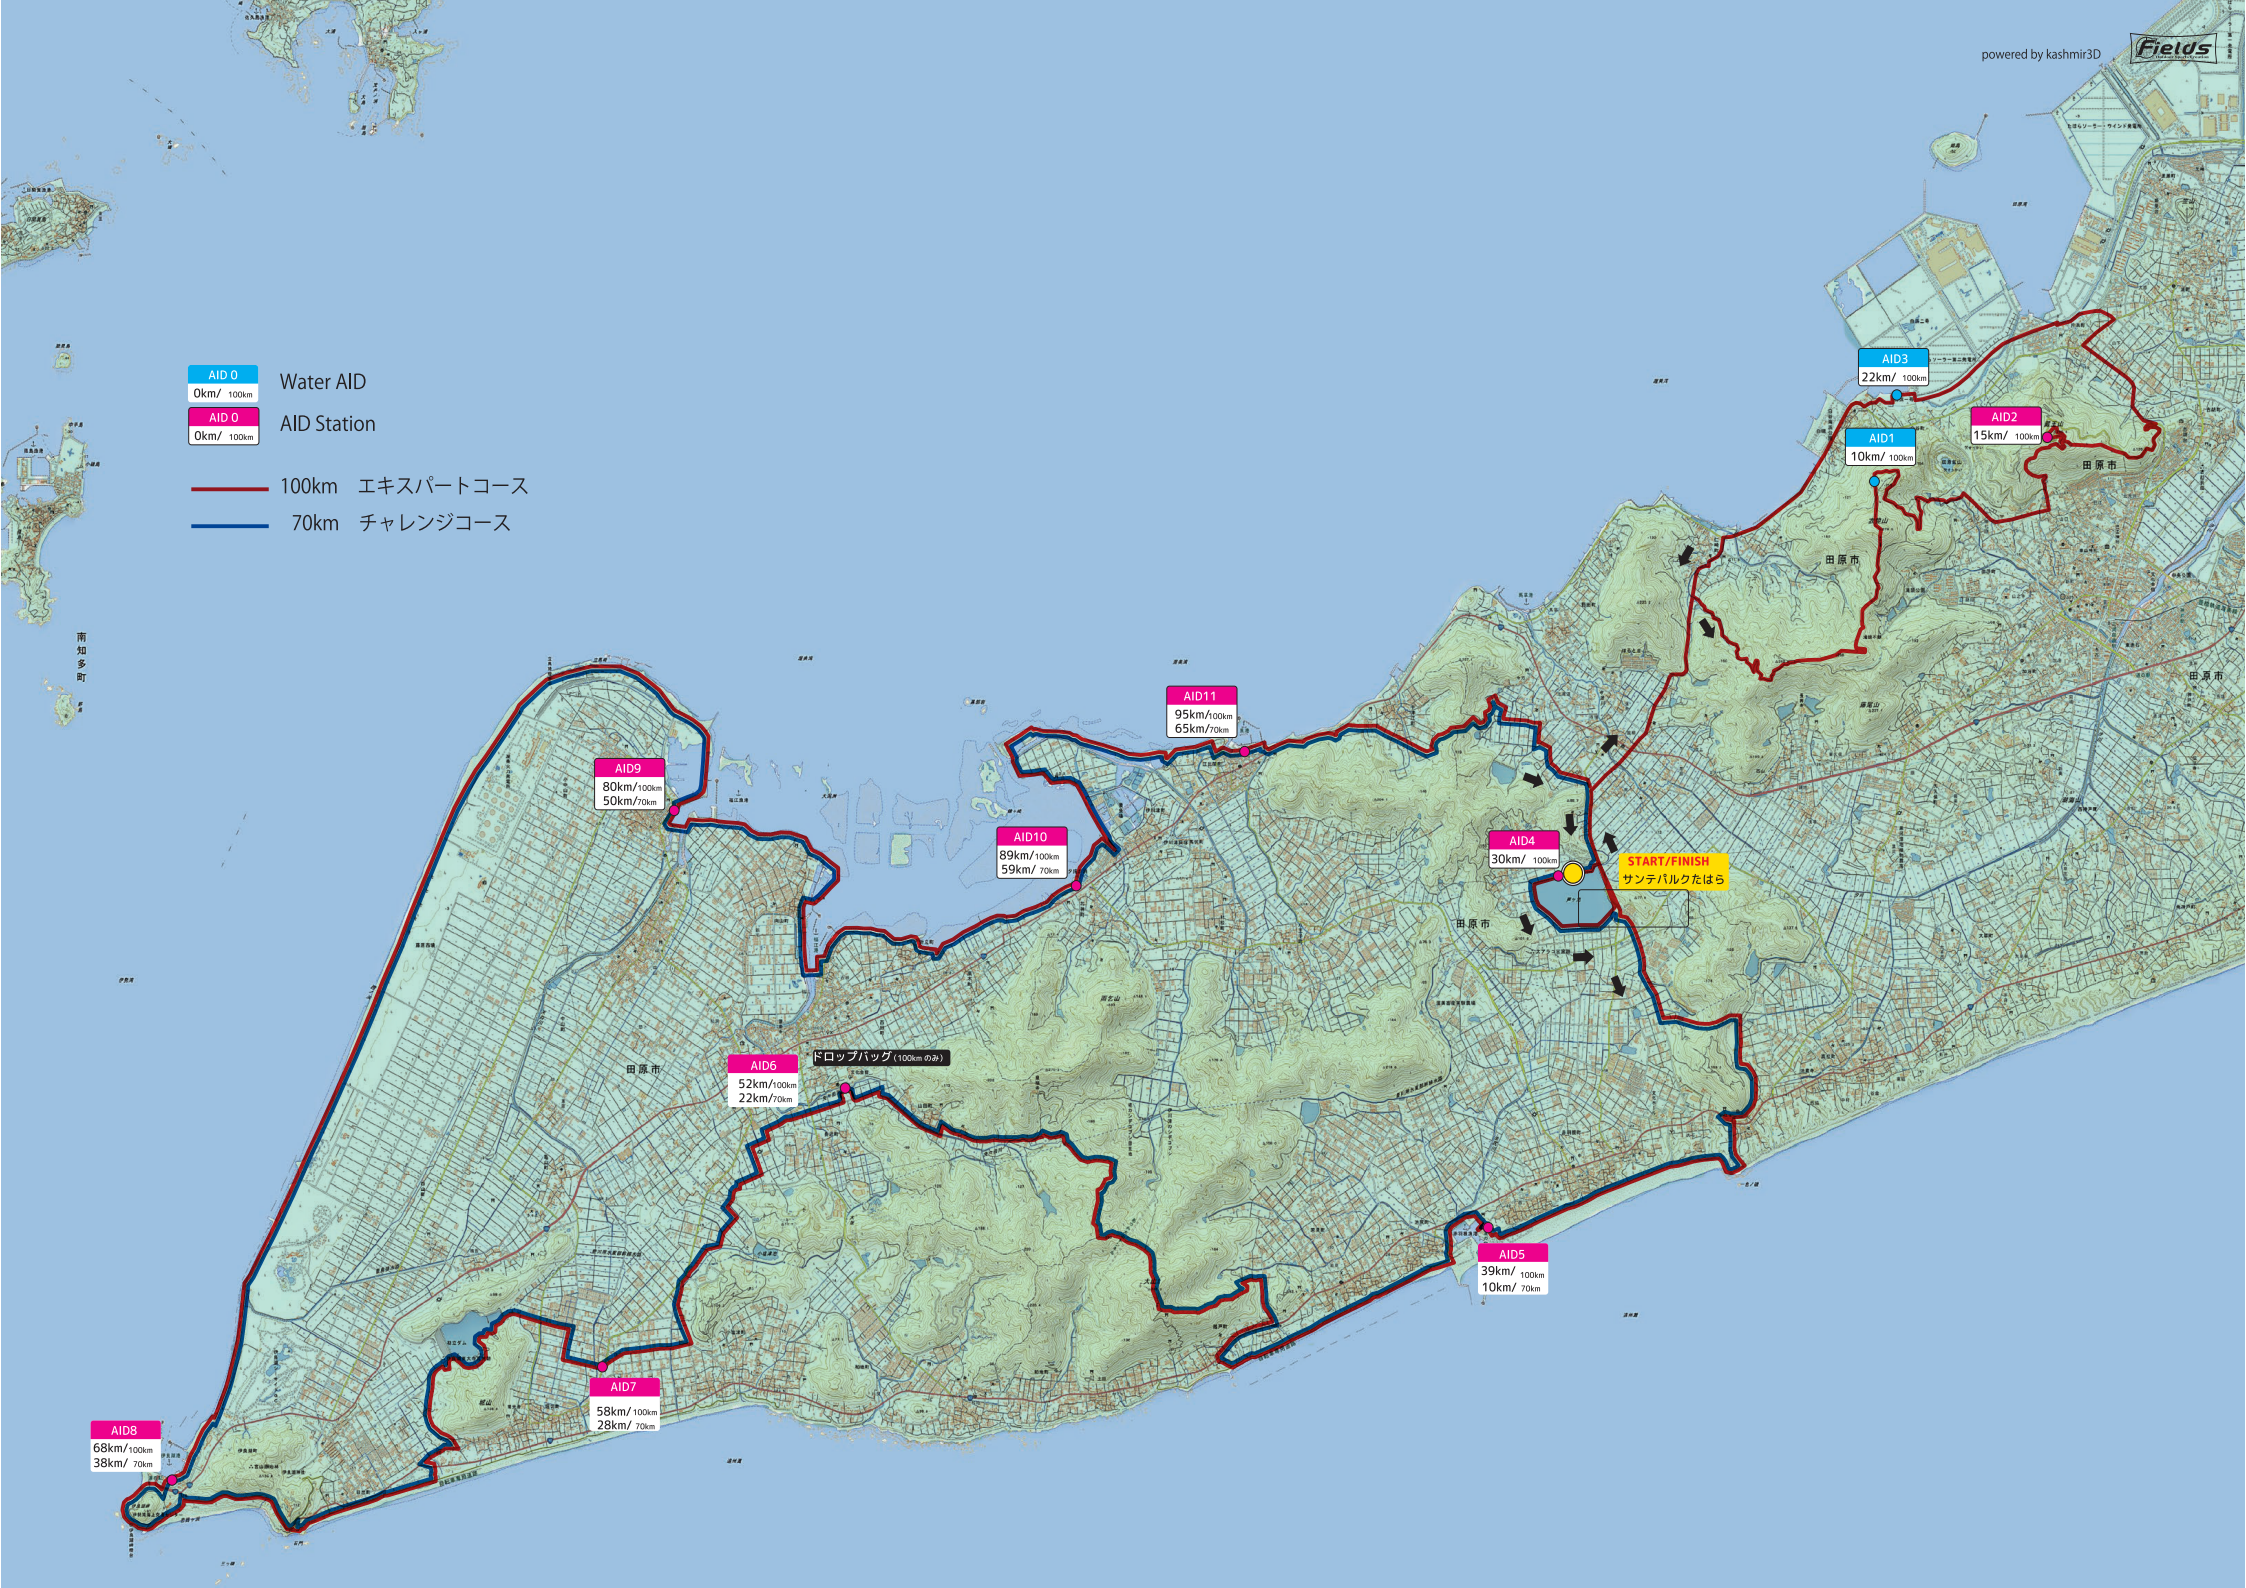

AID 0 Water AID  
0km/ 100km

AID 0 AID Station  
0km/ 100km

100km エキスパートコース

70km チャレンジコース

AID9  
80km/100km  
50km/70km

AID10  
89km/100km  
59km/70km

AID11  
95km/100km  
65km/70km

AID4  
30km/ 100km

START/FINISH  
サンテラルクたはら

AID6  
52km/100km  
22km/70km

ドロップバッグ (100kmのみ)

AID5  
39km/ 100km  
10km/ 70km

AID7  
58km/ 100km  
28km/ 70km

AID8  
68km/100km  
38km/ 70km

AID3  
22km/ 100km

AID1  
10km/ 100km

AID2  
15km/ 100km